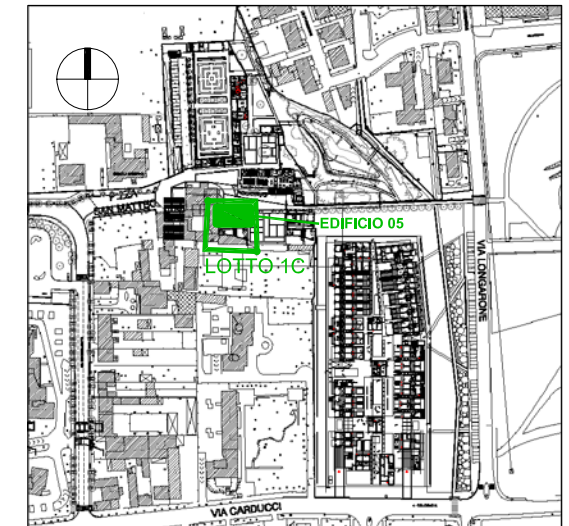

PROSPETTO SUD

PLANIMETRIA GENERALE

PROPRIETA' EDILRAF s.r.l.	 Via Carducci - 20093 Cologno Monzese	OGGETTO LOTTO 1C - EDIFICIO 05 Prospetto Sud	SCALA 1:100	DATA 06.10.2008	REV. 01	DISEGNO 03	PROGETTO  RENATO SARNO GROUP	Via Balzaretti 36 Milano ITALY 20133 tel. +39 02 70632116 fax +39 02 26698023 rsg@rsgmi.com	11 West 42nd Street New York, NY 10036 tel. 212.556.3494 fax 212.556.3492 rsg@rsgmi.com	 DIREZIONE LAVORI via g. giulini, 2 - 20123 milano tel (+39) 0272002081 - fax (+39) 0272004346 www.polisengineering.com - info@polisengineering.com
-------------------------------------	-----------------------------------------------------------------------------------------------------------------------------	-----------------------------------------------------------	----------------	--------------------	------------	----------------------	--------------------------------------------------------------------------------------------------------------------------------	---------------------------------------------------------------------------------------------------------	-----------------------------------------------------------------------------------------------------	----------------------------------------------------------------------------------------------------------------------------------------------------------------------------------------------------------------------------------------------------------------------------------------------------------------------------------------------------------