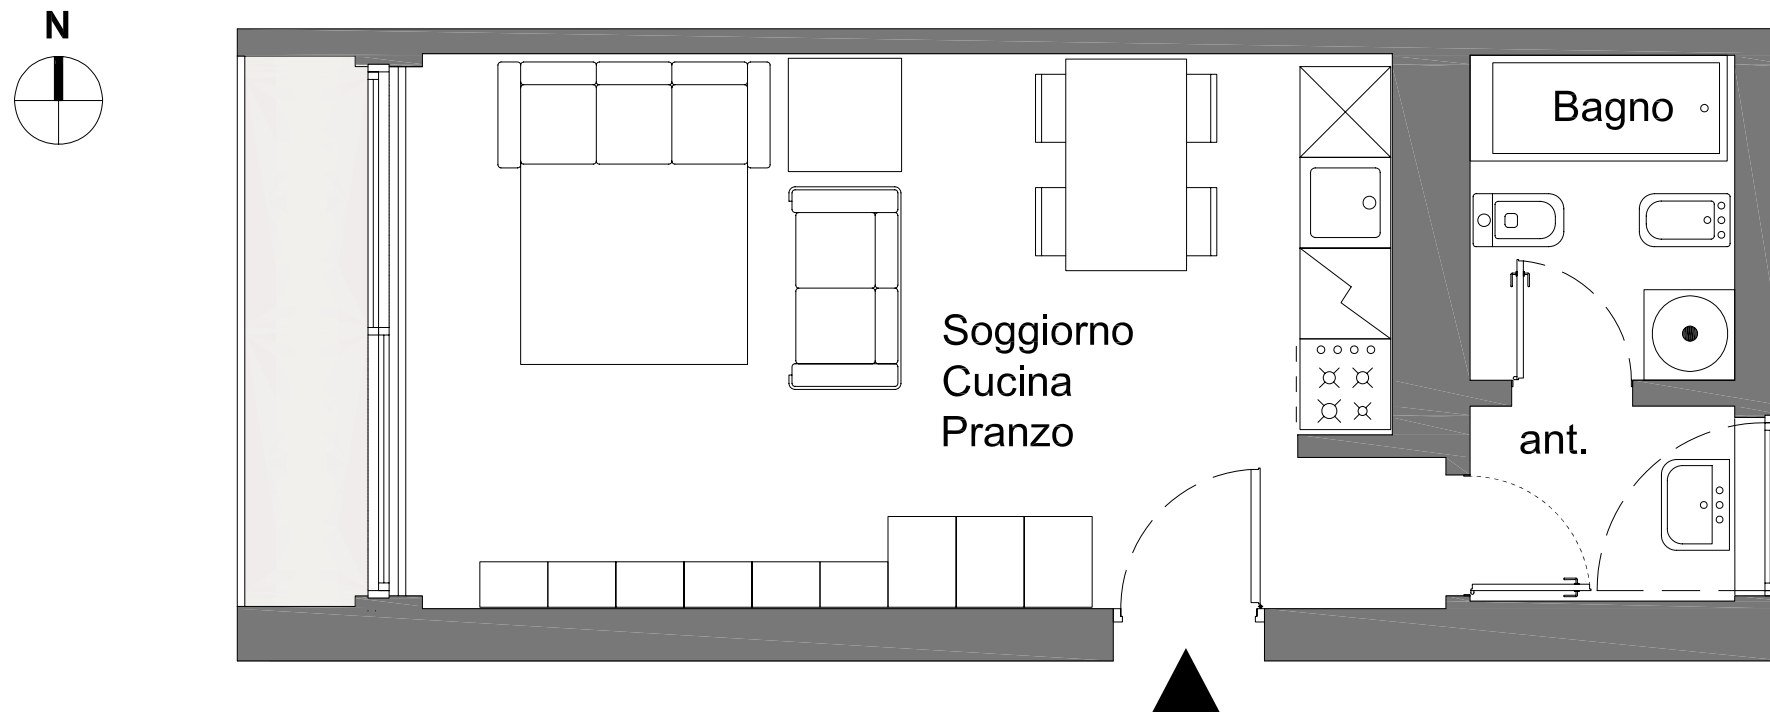

**EDIFICIO 8 - PIANO PRIMO**  
**APPARTAMENTO TIPOLOGIA M3/A**  
 scala 1:50

PLANIMETRIA GENERALE

LOTTO 2A - EDIFICIO 8  
 PLANIMETRIA PIANO PRIMO

La presente planimetria deve intendersi puramente indicativa e non costituisce elemento di misura

PROPRIETA'	OGGETTO	SCALA	DATA	REV.	DISEGNO	PROGETTO	DIREZIONE LAVORI
EDILRAF s.r.l. <b>IL RUSCELLO</b> Via Carducci - 20093 Cologno Monzese	LOTTO 2A - EDIFICIO 8 Piano Primo - Appartam. tipologia <b>M3/A</b>	1:50	15.09.2008	01	<b>24</b>	<b>RSG</b> ARCHITECTS & ENGINEERS RENATO SARNO GROUP	via g. giulini, 2 - 20123 milano tel (+39) 0272002081 - fax (+39) 0272004346 www.polisengineering.com - info@polisengineering.com