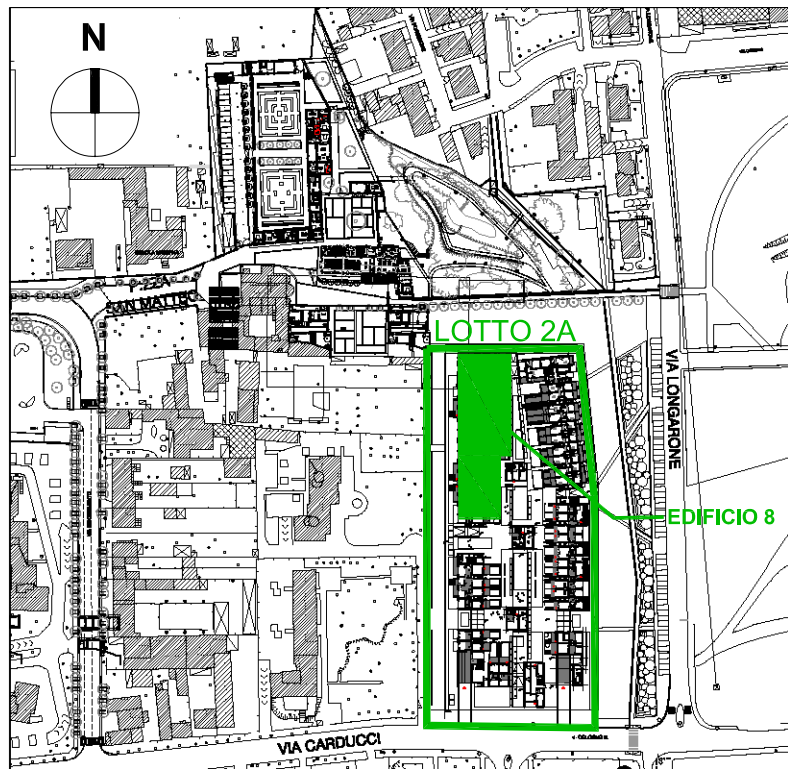

**EDIFICIO 8 - PIANO PRIMO**  
**APPARTAMENTO TIPOLOGIA M3/A**  
 scala 1:50

PLANIMETRIA GENERALE

LOTTO 2A - EDIFICIO 8  
 PLANIMETRIA PIANO PRIMO

La presente planimetria deve intendersi puramente indicativa e non costituisce elemento di misura

PROPRIETA'	OGGETTO	SCALA	DATA	REV.	DISEGNO	PROGETTO	DIREZIONE LAVORI
EDILRAF s.r.l. <b>IL RUSCELLO</b> Via Carducci - 20093 Cologno Monzese	LOTTO 2A - EDIFICIO 8 Piano Primo - Appartam. tipologia <b>M3/A</b>	1:50	15.09.2008	01	<b>24</b>	<b>RSG</b> ARCHITECTS & ENGINEERS RENATO SARNO GROUP	via g. giulini, 2 - 20123 milano tel (+39) 0272002081 - fax (+39) 0272004346 www.polisengineering.com - info@polisengineering.com