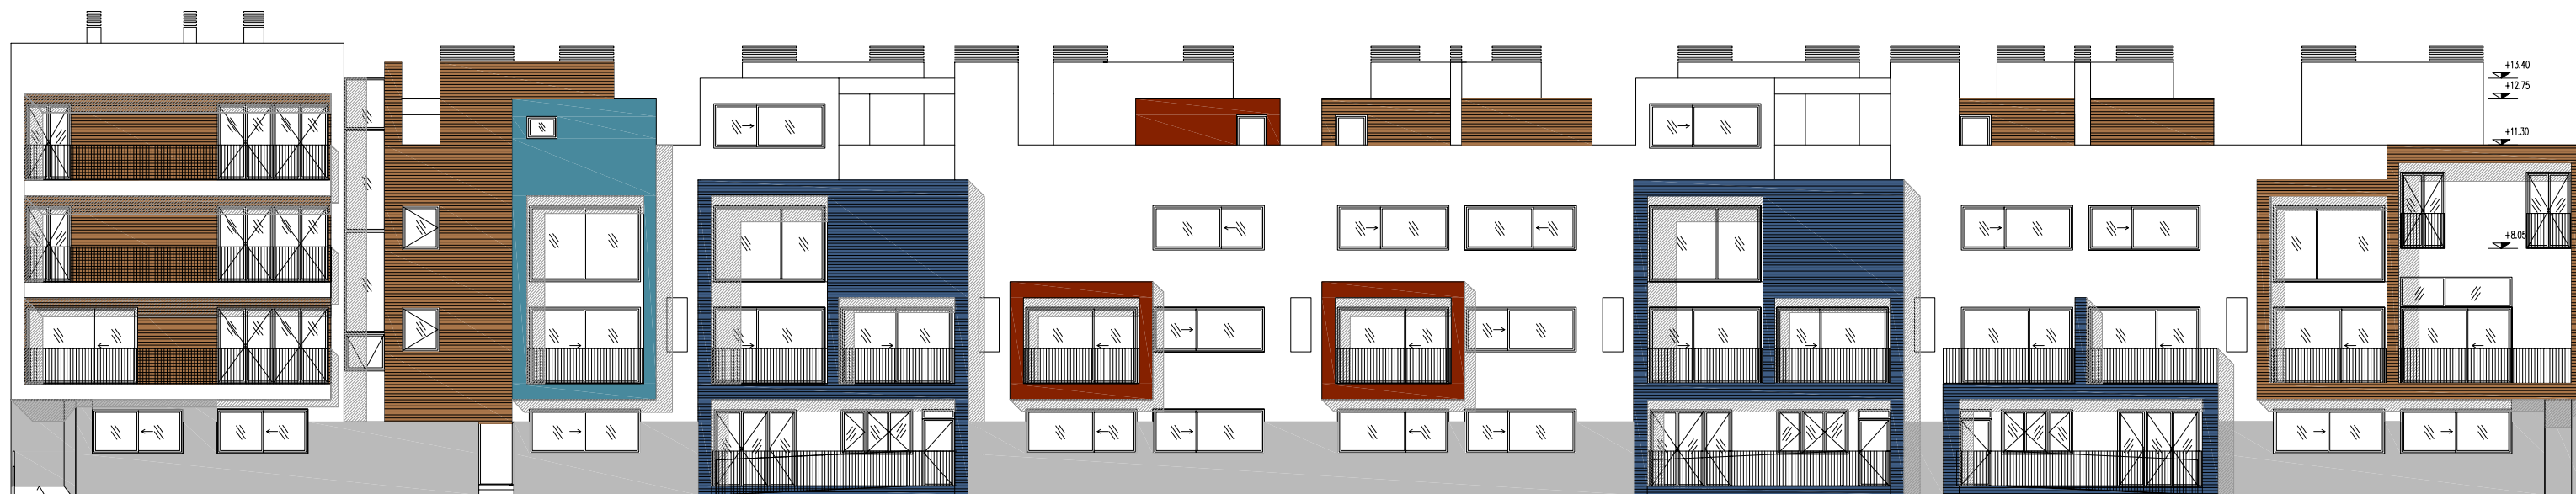

LEGENDA

-  Rivestimento in klinker tipo Keller AG, colore n°26 ziegelrot bunt.
-  Rivestimento in klinker tipo Keller AG, colore n°28 nachtblau.
-  Rivestimento con intonaco in pasta colore RO.30.40, come da mazzetta Sikkens.
-  Rivestimento con intonaco in pasta colore C4.40.30, come da mazzetta Sikkens.
-  Rivestimento in pietra
-  Rivestimento in intonaco colore bianco

N.B.: tutti i materiali per i rivestimenti e i colori degli intonaci dovranno essere preventivamente campionati per essere approvati dalla D.L..

PLANIMETRIA GENERALE

PROSPETTO OVEST

PROPRIETA' EDILRAF s.r.l.	 Via Carducci - 20093 Cologno Monzese	OGGETTO LOTTO 2A - EDIFICIO 08 Prospetto Ovest	SCALA 1:200	DATA 06.10.2008	REV. 01	DISEGNO 04	PROGETTO  RENATO SARNO GROUP	Via Balzaretti 36 Milano ITALY 20133 tel. +39 02 70632116 fax +39 02 26698253 rsg@rsgmi.com	11 West 42nd Street New York, NY 10036 tel. 212.556.3494 fax 212.556.3492 rsg@rsgmi.com		DIREZIONE LAVORI via g. giulini, 2 - 20123 milano tel (+39) 0272002081 - fax (+39) 0272004346 www.polisengineering.com - info@polisengineering.com
-------------------------------------	--	---	----------------	--------------------	------------	----------------------	--	---	---	---	---